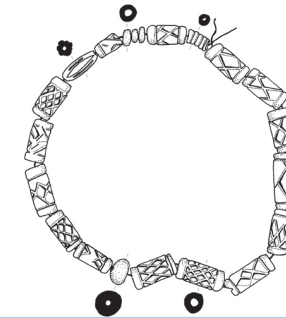

ANKARA ÜNİVERSİTESİ DİL VE TARİH - COĞRAFYA FAKÜLTESİ
ARKEOLOJİ BÖLÜMÜ DERGİSİ

ANADOLU
ANATOLIA